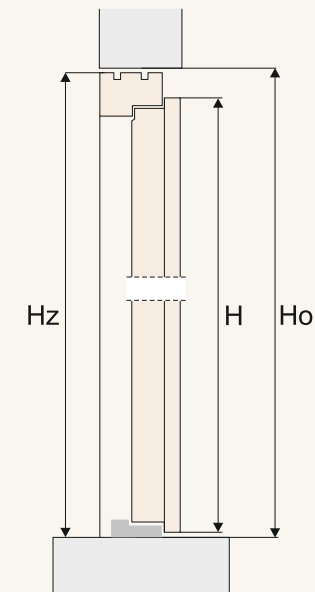

Przekrój pionowy drzwi zewnętrznych

LEGENDA

- S - szerokość skrzydła drzwiowego
- Sz - całkowita szerokość drzwi
- So - szerokość otworu w murze
- H - wysokość skrzydła drzwiowego
- Hz - całkowita wysokość drzwi
- Ho - wysokość otworu w murze

KOLORYSTYKA DRZWI ZEWNĘTRZNYCH

biały

złoty dąb

rustical

afromosia

mahoń

nussbaum

ciemny orzech

anthracit