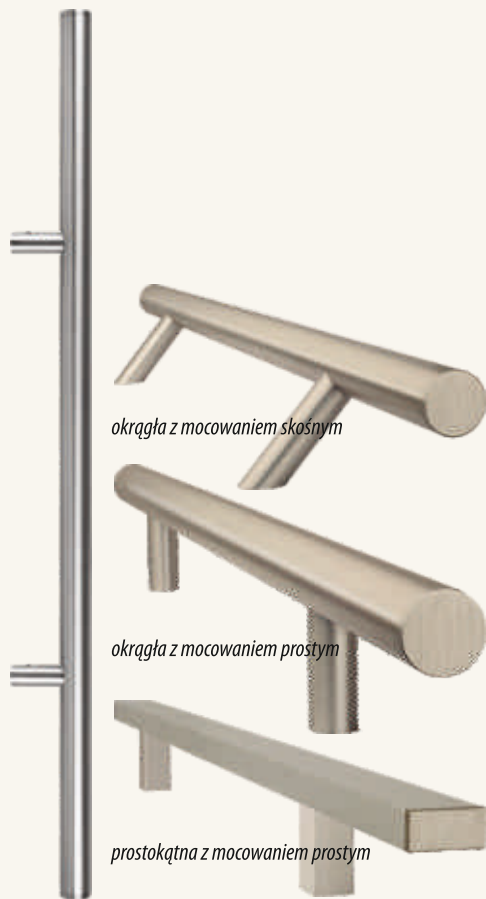

SOLO - do drzwi z antabą
szlif

OSZŁONKI NA ZAWIASY

**AKCESORIA AXA
DOSTĘPNE SĄ W KOLORACH:**

INOX

F1 - srebro

F3 - złoto

F4 - stare złoto

F9 - tytan

KOMPLET WKŁADEK
nikiel / mosiądz, gałka w kolorach AXA

okrągła z mocowaniem skośnym

okrągła z mocowaniem prostym

prostokątna z mocowaniem prostym

ANTABA AXA

PAKIET PRIMO (do drzwi z dwoma zamkami) **380 / 467,40**
 klamka + rozeta ONTARIO
 komplet wkładek kl.B w systemie jednego klucza
 osłonki na zawiasy - komplet