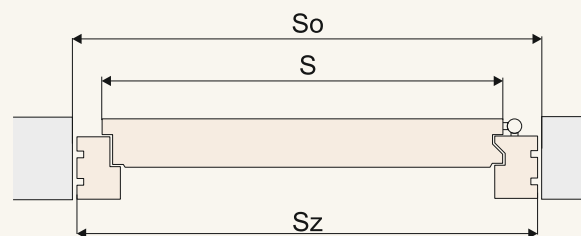

Przekrój pionowy drzwi zewnętrznych

INFORMACJE TECHNICZNE

DRZWI TYPOWE JEDNOSKRZYDŁOWE

Rozmiar	S	Sz	So	H	Hz	Ho
„80”	836	920	950	2032	2080	2100
„90”	936	1020	1050	2032	2080	2100
„100”	1036	1120	1150	2032	2080	2100

DRZWI JEDNOSKRZYDŁOWE Z POSZERZENIEM OŚCIEŻNICY (dopłaty str.41)

Rozmiar	S	Sz	So	H	Hz	Ho
„80”	836	930-1020	960-1050	2032	2080	2100
„90”	936	1030-1120	1060-1150	2032	2080	2100
„100”	1036	1130-1220	1160-1250	2032	2080	2100

Przekrój poziomy drzwi zewnętrznych