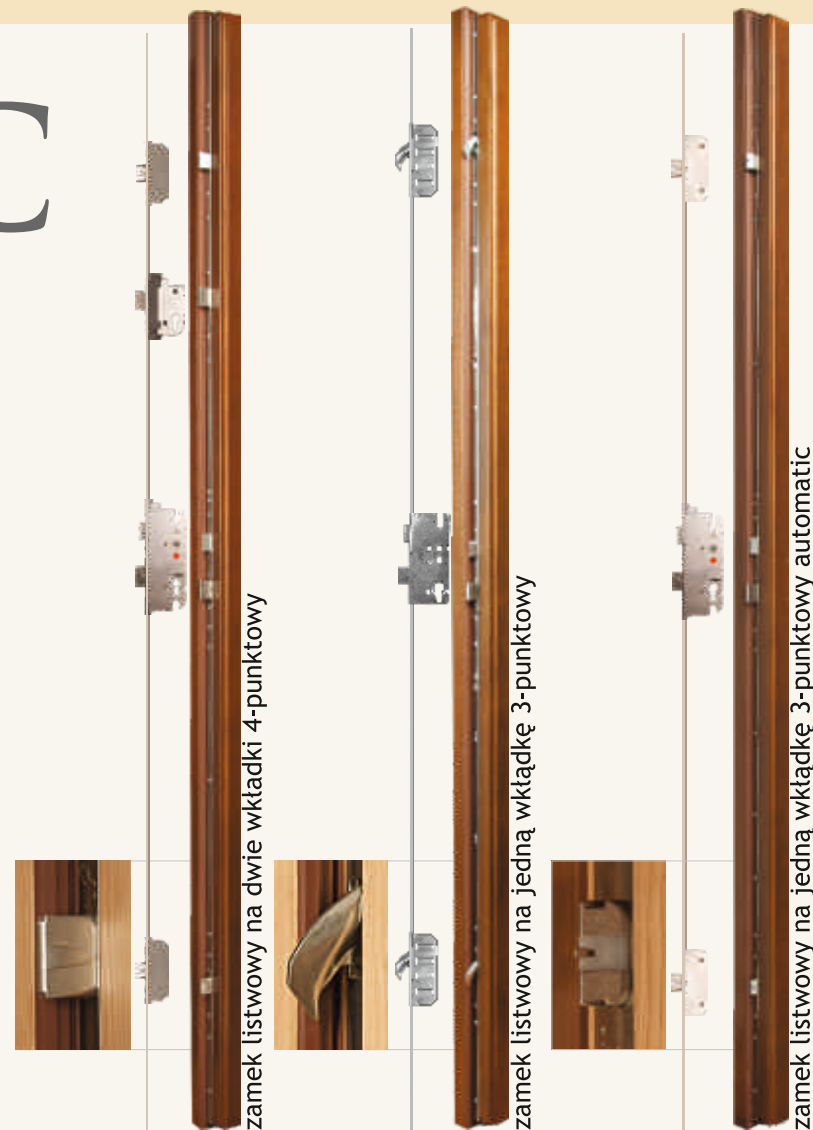

OŚCIEŻNICA

- wymiar: 60x92mm
- drewno iglaste klejone warstwowo okleinowane naturalnym fornirem dębowym
- podwójny system uszczelek
- próg aluminiowy 20x75mm z wkładką termiczną

WYPOSAŻENIE STANDARDOWE

- zamek listwowy wielopunktowy do wyboru na jedną lub dwie wkładki
- 3 regulowane zaczepy zamka
- 3 wysokiej jakości zawiasy regulowane w 3 płaszczyznach
- próg aluminiowy 20x75mm z wkładką termiczną
- uszczelka grzebieniowa

OŚCIEŻNICA

- wymiar: 60x92mm
- drewno dębowe klejone warstwowo
- podwójny system uszczelek
- próg aluminiowy 20x75mm z wkładką termiczną

WYPOSAŻENIE STANDARDOWE

- zamek listwowy wielopunktowy do wyboru: na jedną wkładkę, na dwie wkładki lub automatic na jedną wkładkę
- 3 regulowane zaczepy zamka
- 4 wysokiej jakości zawiasy regulowane w 3 płaszczyznach
- próg aluminiowy 20x75mm z wkładką termiczną
- uszczelka grzebieniowa

zamek listwowy na dwie wkładki 4-punktowy

zamek listwowy na jedną wkładkę 3-punktowy

zamek listwowy na jedną wkładkę 3-punktowy automatic

MAJESTIC

SKRZYDŁO

- system przylgowy
- grubość skrzydła 92mm
- rama z drewna dębowego klejonego warstwowo wzmocnionego sklejką wodoodporną
- wzmacniające profile aluminiowe „C” w ramiakach pionowych
- wypełnienie termoizolacyjne o grubości 60mm
- obustronne poszycie zewnętrzne z obłogów dębowych o grubości 12mm oraz sklejki wodoodpornej
- wręg antywyważeniowy

OŚCIEŻNICA

- wymiar: 60x115mm
- drewno dębowe klejone warstwowo
- podwójny system uszczelek
- próg aluminiowy 20x100mm z wkładką termiczną

WYPOSAŻENIE STANDARDOWE

- zamek listwowy wielopunktowy do wyboru: na jedną wkładkę, na dwie wkładki lub automatic na jedną wkładkę
- 3 regulowane zaczepy zamka
- 3 najwyższej jakości zawiasy SIMONSWERK regulowane w 3 płaszczyznach
- próg aluminiowy 20x100mm z wkładką termiczną
- uszczelka grzebieniowa